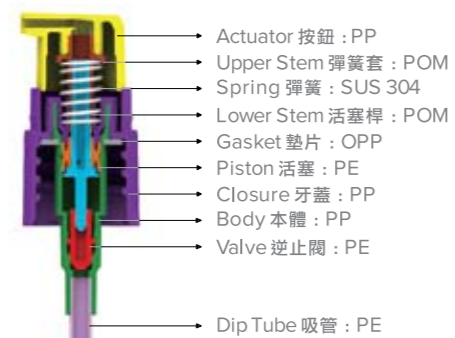

Actuator

Item	L01	L01A	L01D	L02M	L02L1	S02	L03M	L03L1	S03	S04	S05

Cap

Item	C	C01	C01S	A
Material	PP/PC	PP/PC	PP/PC	Aluminum

Standard Body 內置彈簧

Metal-Free Pathway Body 外置彈簧

Different body structures for choices
不同本體結構供選擇

Lotion and Spray Pumps

Collar Number 五金代號	Rib 直線	Smooth 平面	01	02	03	04	05	07	05F	07C	CDP	AL	FDP
Collar Design 五金款式													
Attachment 鎖牙方式													
Neck Diameter 牙規													
18													
20													
24													
28													
33													

※ Available in lotion, spray, airless and fragrance versions.

Description

Dosage
出水量
200µl

Dosage
出水量
500µl

Screw
On
鎖牙

Crimp
On
封口

Snap'
On
強壓

We offer: