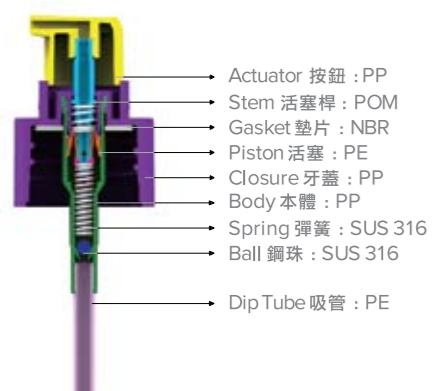

Actuator

Item	L01	L01A	L01D	L02M	L02L1	S02	L03M	L03L1	S03	S04	S05

Cap

Item	C	C01	C01S	A
Material	PP/PC	PP/PC	PP/PC	Aluminum

Standard Body 內置彈簧

Metal-Free Pathway Body 外置彈簧

Different body structures for choices
不同本體結構供選擇

Lotion and Spray Pumps

Collar Number 五金代號	Rib 直線	Smooth 平面	01	02	03	04	05	07	05F	07C	CDP	AL	FDP
Collar Design 五金款式													
Attachment 鎖牙方式													
Neck Diameter 牙規													
18													
20													
24													
28													
33													

※ Available in lotion, spray, airless and fragrance versions.

Description

Dosage
出水量
200µl

Dosage
出水量
500µl

Screw
On
鎖牙

Crimp
On
封口

Snap'
On
強壓

We offer: